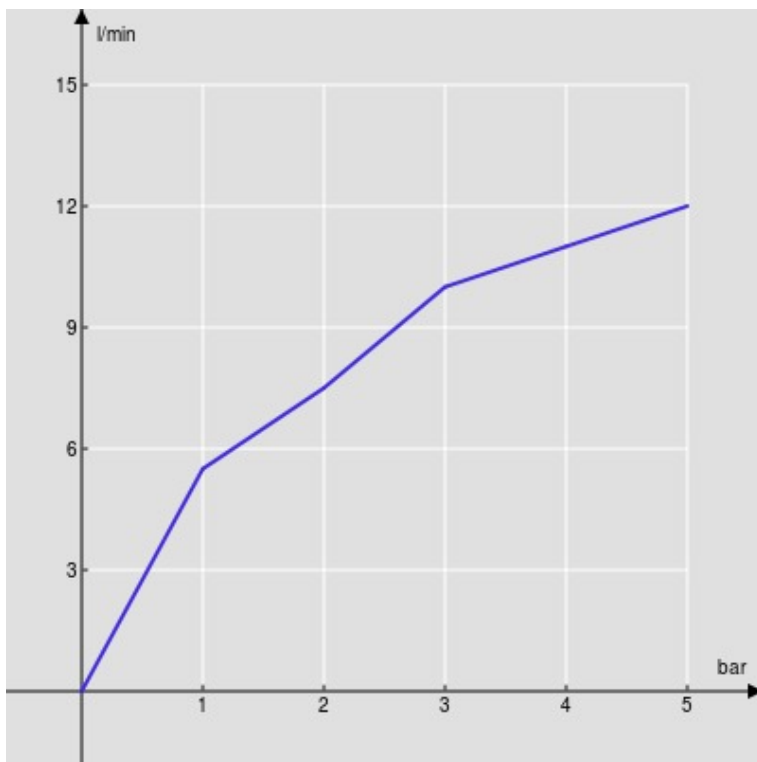

SPECIFICHE

Monocomando

Inox T.E.A.+

Aeratore anticalcare M 16,5 x 1

Getto orientabile

Scarico 1 1/4" e flessibili inox ø 3/8"

Limitatore di portata con freno al 50%

Imballo: 41 x 21 x 7 cm / 0,006066 m<sup>3</sup> / 2,00 kg

CERTIFICAZIONI

DIAGRAMMA DI PORTATA: ACQUA CALDA/FREDDA

— Aeratore

DIAGRAMMA DI PORTATA: ACQUA MISCELATA

— Aeratore